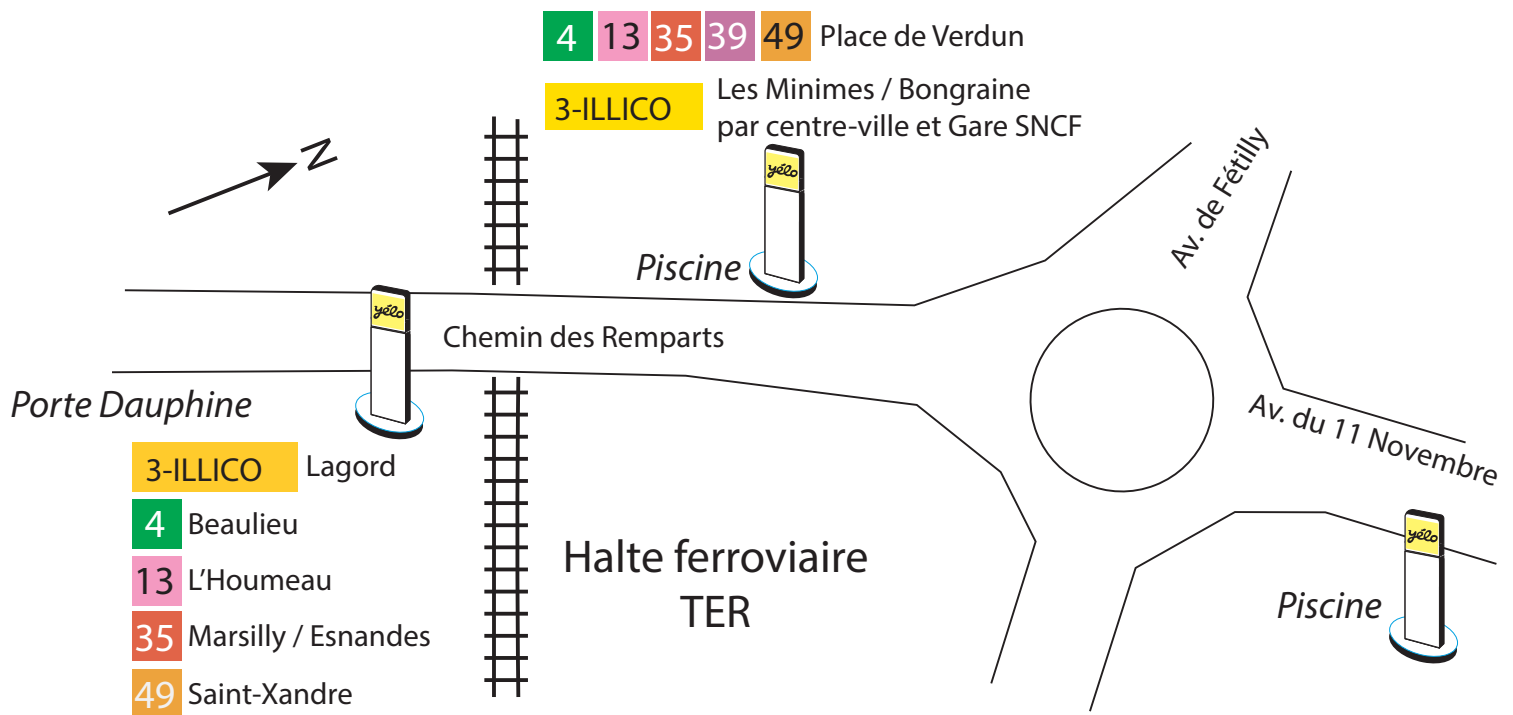

Pôle d'échange «Porte Dauphine»

ILLICO Lagord <> Les Minimes/Bongraine

4 Place de Verdun <> Beaulieu

13 Place de Verdun <> L'Houmeau

35 Esnandes <> Marsilly <> Saint Xandre <> Lagord <> La Rochelle

39 Ste Soulle <> Dompierre <> Puilboreau <> Beauregard <> La Rochelle

49 St Xandre <> Puilboreau <> La Rochelle